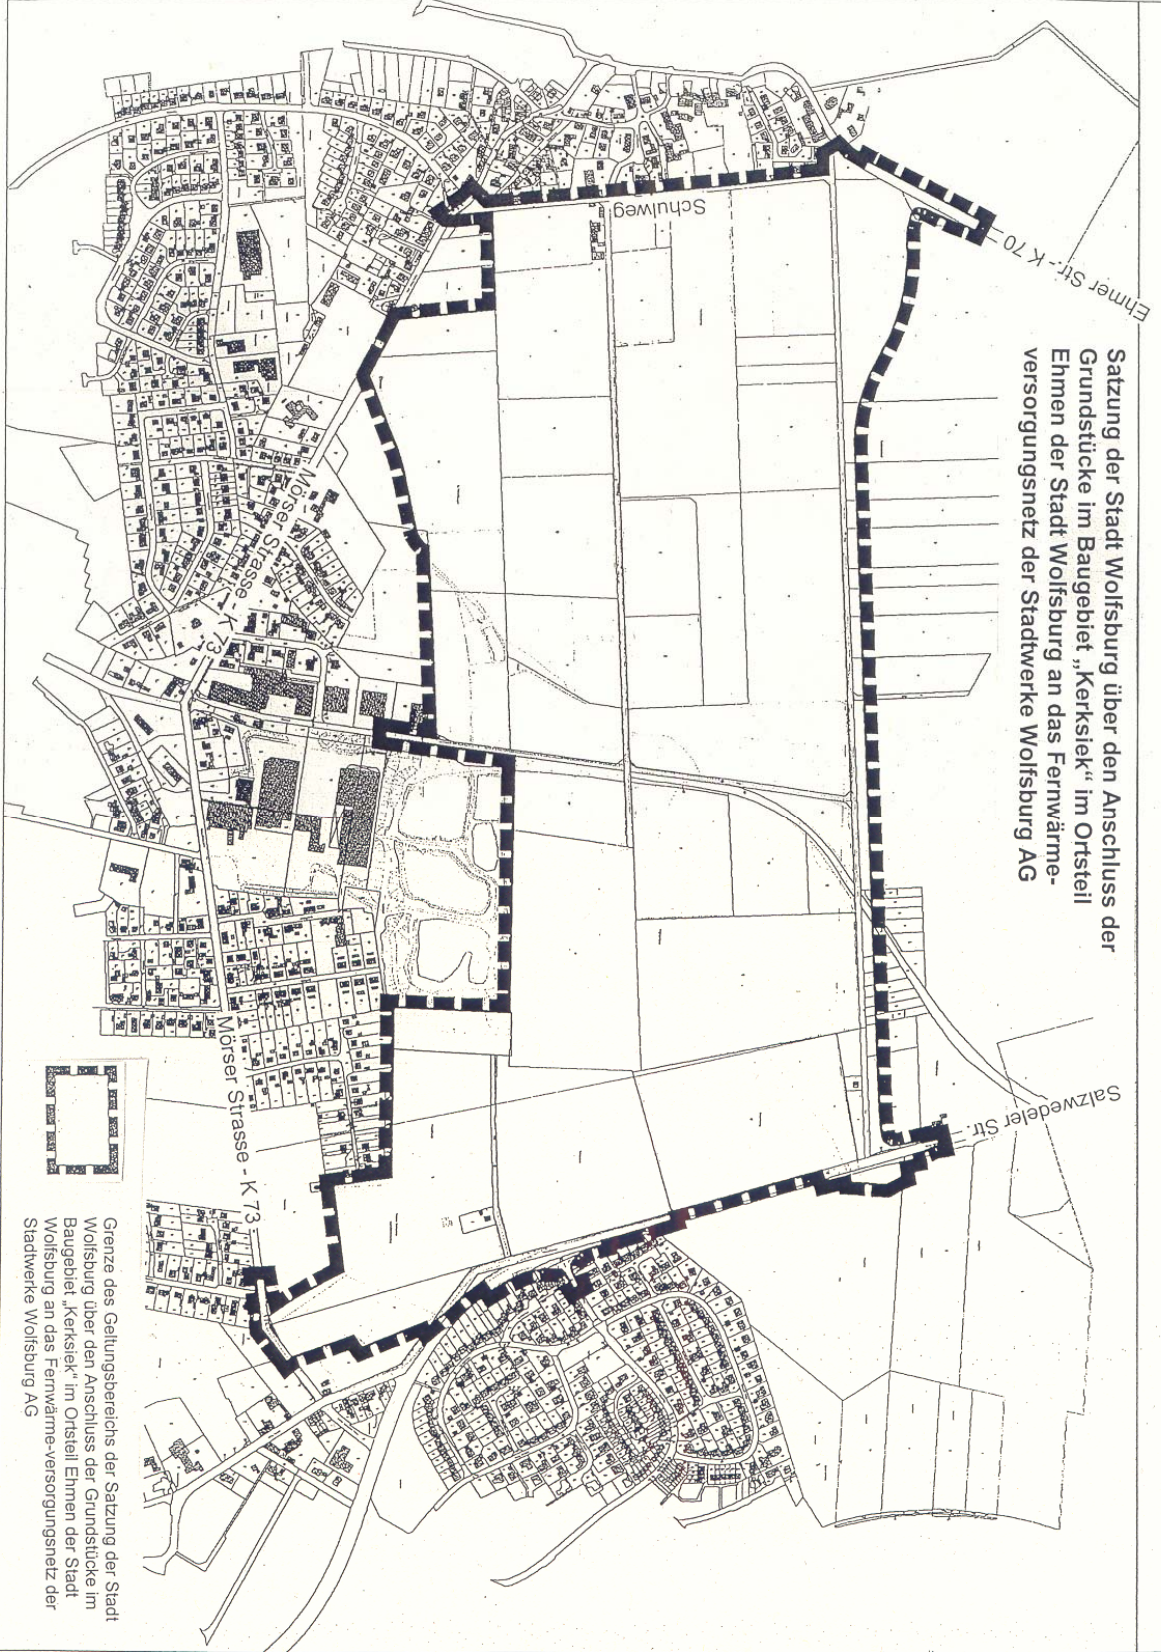

Satzung der Stadt Wolfsburg über den Anschluss der  
Grundstücke im Baugebiet „Kerksiek“ im Ortsteil  
Ehmen der Stadt Wolfsburg an das Fernwärme-  
versorgungsnetz der Stadtwerke Wolfsburg AG

Grenze des Geltungsbereichs der Satzung der Stadt  
Wolfsburg über den Anschluss der Grundstücke im  
Baugebiet „Kerksiek“ im Ortsteil Ehmen der Stadt  
Wolfsburg an das Fernwärme-versorgungsnetz der  
Stadtwerke Wolfsburg AG