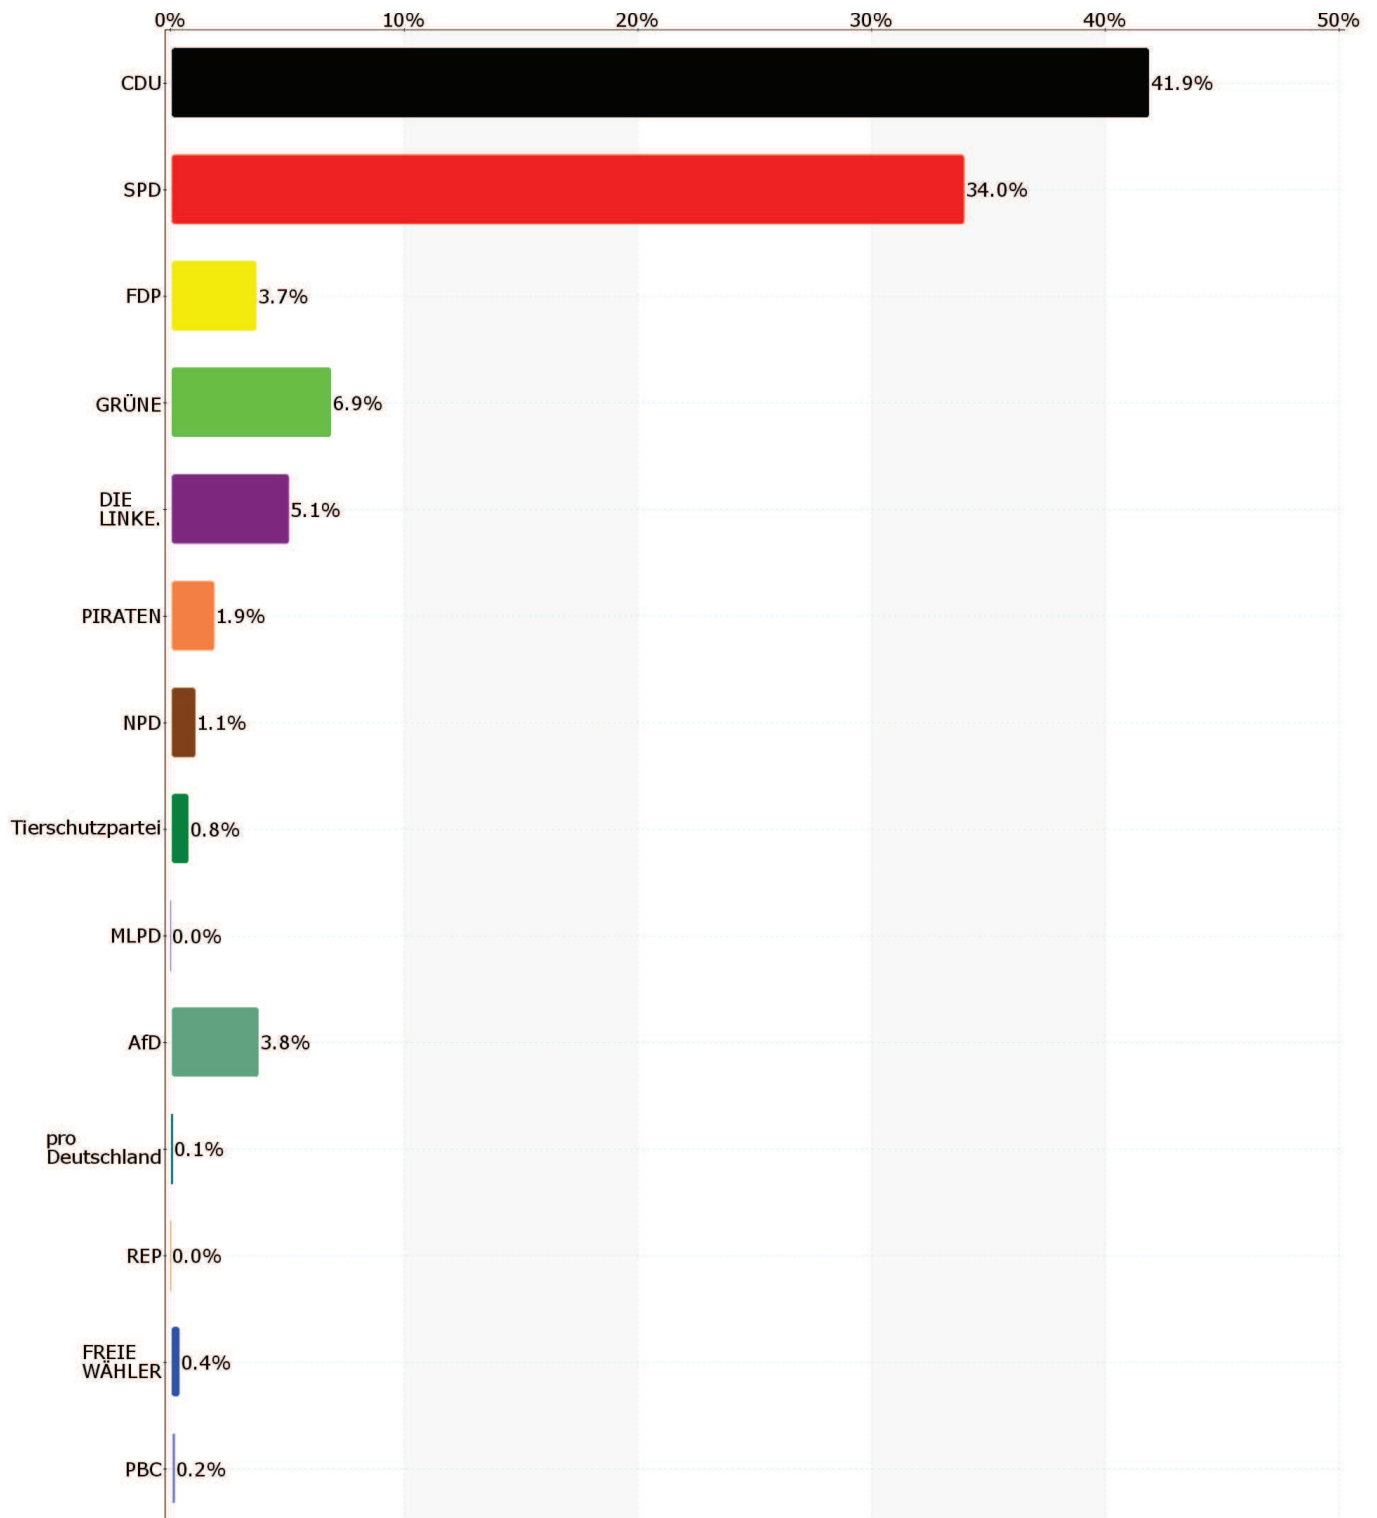

Wahl zum 18. Deutschen Bundestag

Gemeinde Stadt Wolfsburg

Zweitstimme

24.09.2013 16:10 Uhr

Eingang: 118 von 118 Stimmbezirk(en) (100%)

Merkmal	Anzahl	%
Wahlberechtigte	92.819	X
Wählerinnen und Wähler, Wahlbeteiligung	64.675	69,7
darunter Wähler mit Wahlbrief	12.970	20,1
ungültige Zweitstimme	700	1,1
gültige Zweitstimme	63.975	98,9
CDU	26.799	41,9
SPD	21.748	34,0
FDP	2.348	3,7
GRÜNE	4.416	6,9
DIE LINKE.	3.263	5,1
PIRATEN	1.232	1,9
NPD	708	1,1
Tierschutzpartei	495	0,8
MLPD	22	0,0
AfD	2.437	3,8
pro Deutschland	67	0,1
REP	24	0,0
FREIE WÄHLER	263	0,4
PBC	153	0,2

Aufgrund von Rundungsdifferenzen ist es möglich, dass in der Summierung nicht genau 100% erreicht werden.

Wahl zum 18. Deutschen Bundestag

Gemeinde Stadt Wolfsburg

Zweitstimme

24.09.2013 16:10 Uhr

Eingang: 118 von 118 Stimmbezirk(en) (100%)

Aufgrund von Rundungsdifferenzen ist es möglich, dass in der Summierung nicht genau 100% erreicht werden.