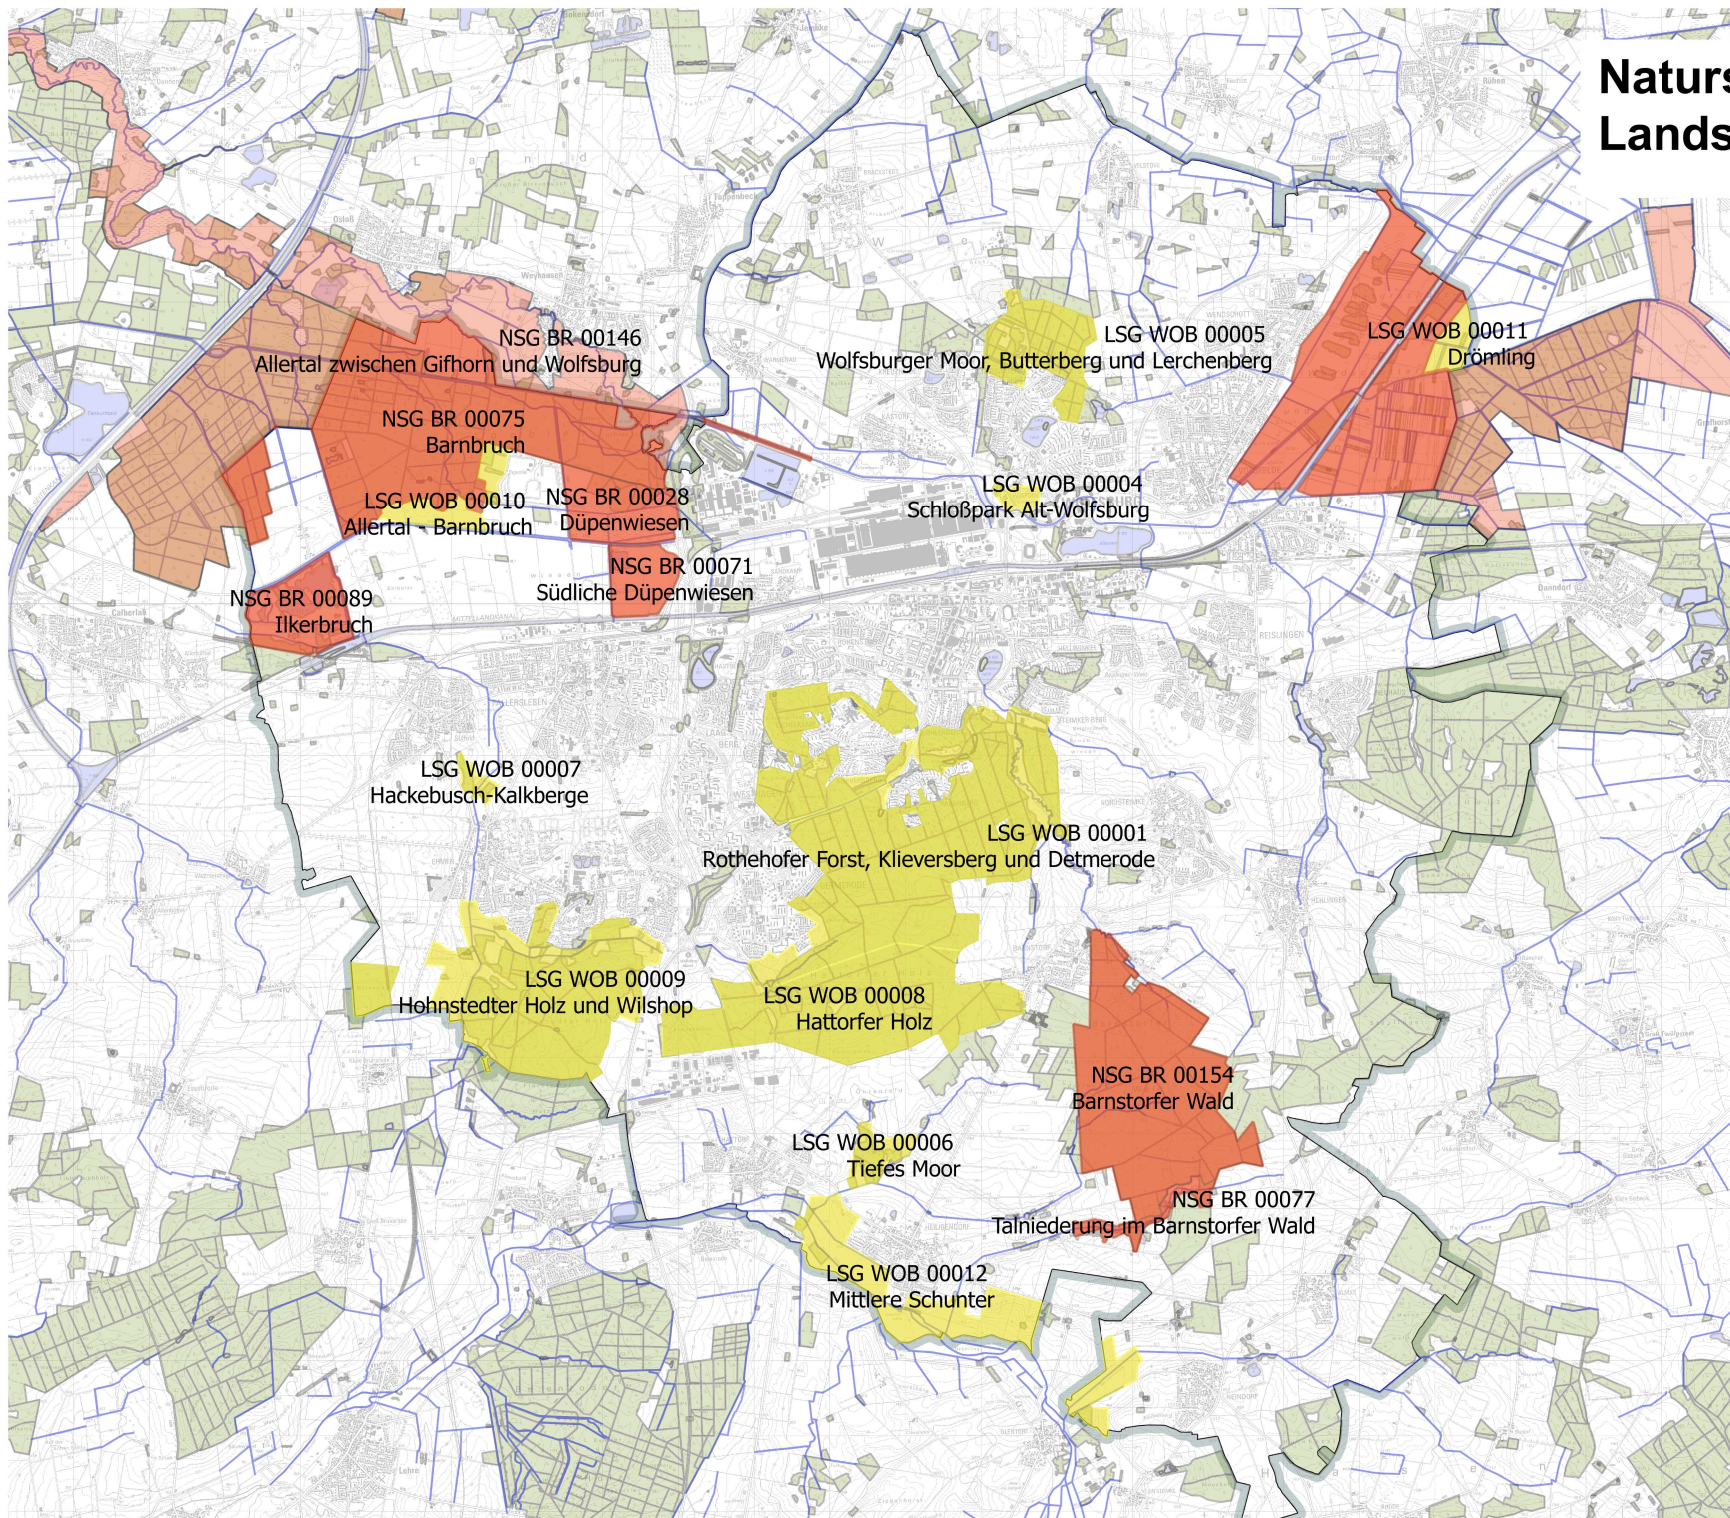

# Naturschutzgebiete und Landschaftsschutzgebiete

## Legende

- Naturschutzgebiet
- NSG ausserhalb Wolfsburg
- Landschaftsschutzgebiet
- Wald
- Gewässer
- Stadtgrenze Wolfsburg

Maßstab 1:100.000  
im Original A4

Kartengrundlage:  
Auszug aus den Geobasisdaten der  
Niedersächsischen Vermessungs-  
und Katasterverwaltung: DTK 25  
© 2018